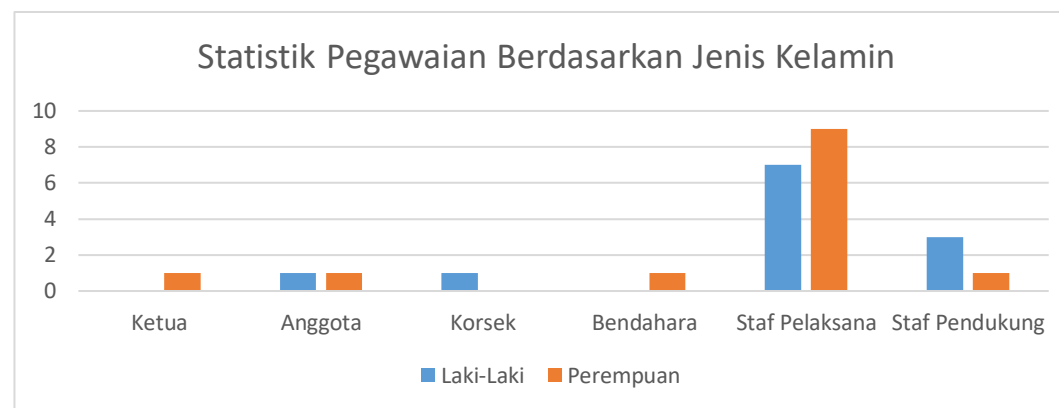

DATA STATISTIK KEPEGAWAIAN BAWASLU KABUPATEN BERAU TAHUN 2020

BERDASARKAN JENIS KELAMIN

JABATAN	JENIS KELAMIN	
	LAKI-LAKI	PEREMPUAN
Ketua		1
Anggota	1	1
Koordinator Sekretariat	1	
Bendahara		1
Staff	7	9
Staf Pendukung	3	1
TOTAL	12	13