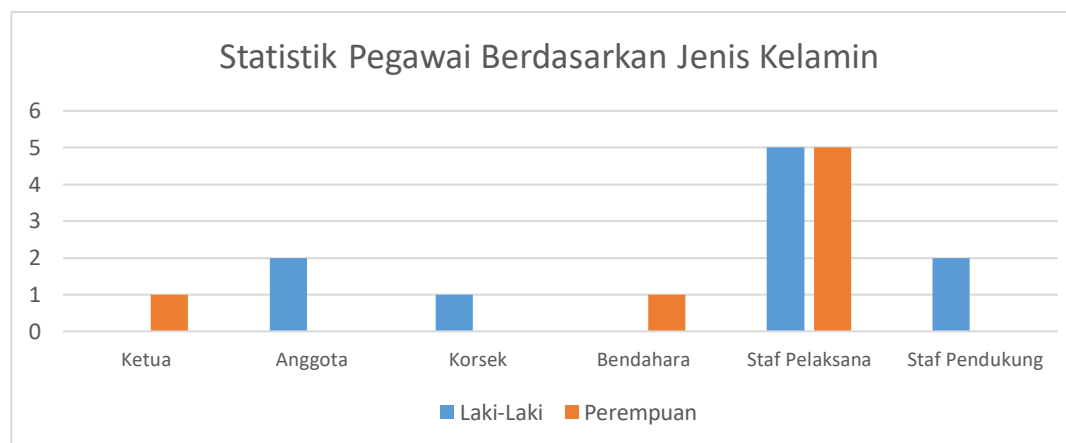

DATA STATISTIK KEPEGAWAIAN BAWASLU KABUPATEN BERAU TAHUN 2019

BERDASARKAN JENIS KELAMIN

JABATAN	JENIS KELAMIN	
	LAKI-LAKI	PEREMPUAN
Ketua		1
Anggota	2	
Koordinator Sekretariat	1	
Bendahara		1
Staf Pelaksana	5	5
Staf Pendukung	2	
TOTAL	10	7