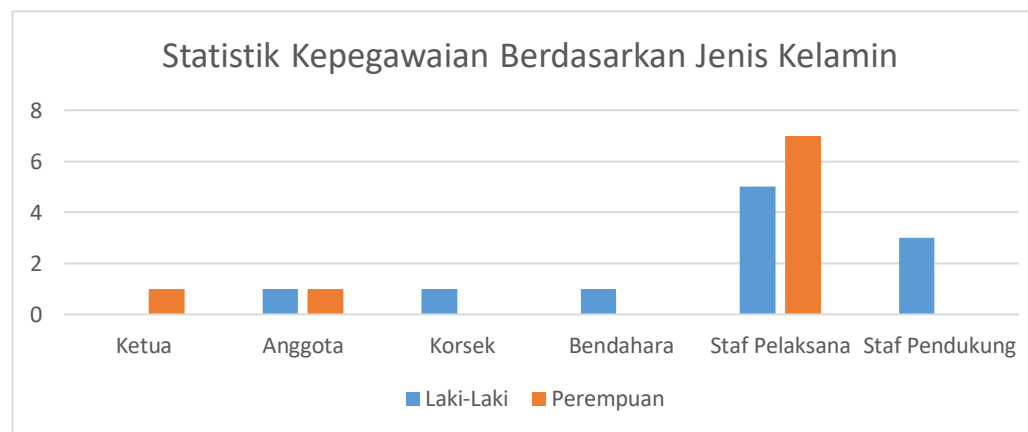

DATA STATISTIK KEPEGAWAIAN BAWASLU KABUPATEN BERAU TAHUN 2021

BERDASARKAN JENIS KELAMIN

JABATAN	JENIS KELAMIN	
	LAKI-LAKI	PEREMPUAN
Ketua		1
Anggota	1	1
Koordinator Sekretariat	1	
Bendahara	1	
Staff	5	7
Staf Pendukung	3	
TOTAL	11	9