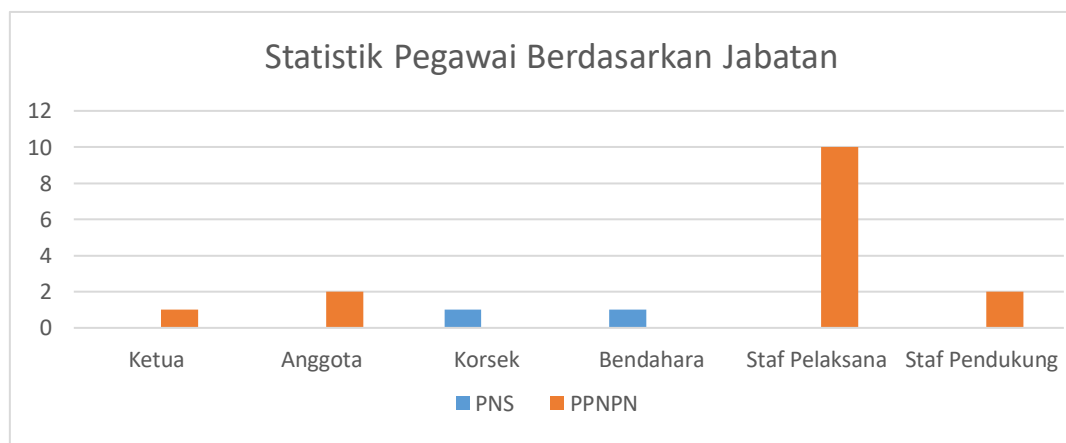

BERDASARKAN JABATAN

JABATAN	STATUS KEPEGAWAIAN	
	PNS	PPNPN
Ketua		1
Anggota		2
Koordinator Sekretariat	1	
Bendahara	1	
Staff		10
Staf Pendukung		2
TOTAL	2	15