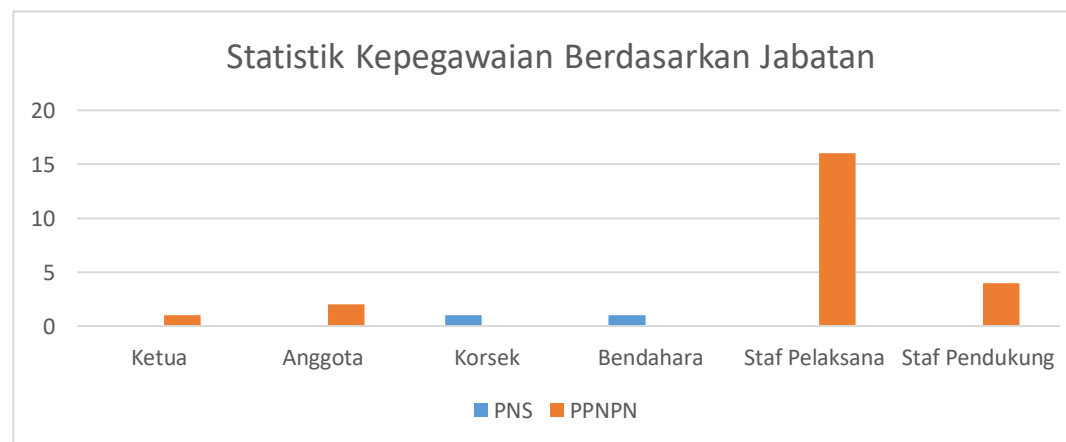

BERDASARKAN JABATAN

JABATAN	STATUS KEPEGAWAIAN	
	PNS	PPNPN
Ketua		1
Anggota		2
Koordinator Sekretariat	1	
Bendahara	1	
Staff		16
Staf Pendukung		4
TOTAL	2	23